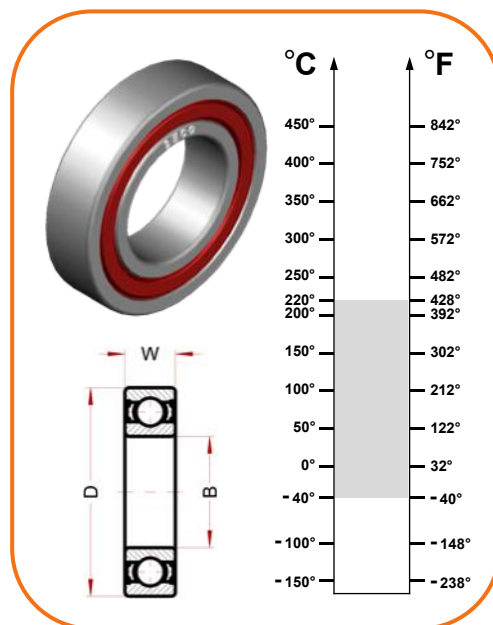

SERIE 6300

Designação	Furo (B)	Diam (D)	Larg. (W)	Veloci. RPM	Carga estát. kN a 220°C	Carga estát. kN a 20°C
6300 BHTS 2RS C4 VT 220°	10	35	11	3920	2,64	3,45
6301 BHTS 2RS C4 VT 220°	12	37	12	3780	3,15	4,15
6302 BHTS 2RS C4 VT 220°	15	42	13	3640	4,08	5,40
6303 BHTS 2RS C4 VT 220°	17	47	14	3360	4,93	6,55
6304 BHTS 2RS C4 VT 220°	20	52	15	3080	6,40	8,50
6305 BHTS 2RS C4 VT 220°	25	62	17	2800	8,67	11,4
6306 BHTS 2RS C4 VT 220°	30	72	19	2520	12,5	16,3
6307 BHTS 2RS C4 VT 220°	35	80	21	2240	14,5	19,0
6308 BHTS 2RS C4 VT 220°	40	90	23	1960	19,1	25,0
6309 BHTS 2RS C4 VT 220°	45	100	25	1680	24,5	32,0
6310 BHTS 2RS C4 VT 220°	50	110	27	1400	29,1	38,0
6311 BHTS 2RS C4 VT 220°	55	120	29	1260	36,3	47,5
6312 BHTS 2RS C4 VT 220°	60	130	31	1120	39,8	52,0
6313 BHTS 2RS C4 VT 220°	65	140	33	980	45,9	60,0
6314 BHTS 2RS C4 VT 220°	70	150	35	840	52,0	68,0
6315 BHTS 2RS C4 VT 220°	75	160	37	700	58,5	76,5
6316 BHTS 2RS C4 VT 220°	80	170	39	630	66,5	86,5
6317 BHTS 2RS C4 VT 220°	85	180	41	560	74,2	96,5
6318 BHTS 2RS C4 VT 220°	90	190	43	490	83,1	108
6319 BHTS 2RS C4 VT 220°	95	200	45	420	90,7	118
6320 BHTS 2RS C4 VT 220°	100	215	47	350	107,7	140

Características técnicas:

- Material do rolamento: aço AISI 52100 (Cromado) estabilizado para a aplicação
- Folga radial C4
- Vedantes 2RS em aço com borracha vulcanizada para 220°C Viton
- Lubrificado para toda a vida com PTFE baseado em massa livre de silicone para temperaturas até 280°C (com ponto de gota acima dos 400°C)
- Não precisa de lubrificação adicional

Campos de aplicação:

- Transportadores aéreos
- Ventiladores industriais
- Maquinaria de embalagem
- Indústria siderúrgica
- Indústria cerâmica
- Indústria do papel