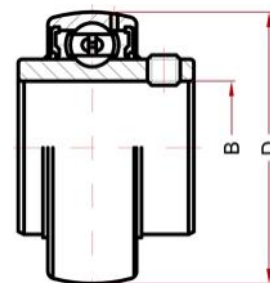

Domenii de aplicare:

- Cuptoare de polimerizare
- Industria siderurgică
- Cuptoare pentru industria ceramică
- Industria cărucioarelor, cărucioare pentru industria arderii cărămidilor