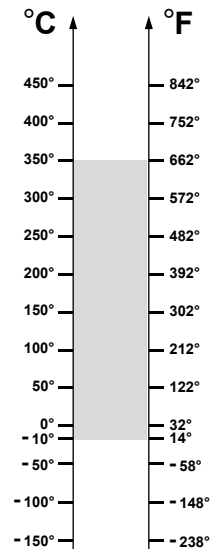

BHTS ZZ 350°

Beco Plus

Rulmenți de inserție pentru temperaturi extreme Lagăre pentru temperaturi extreme

Caracteristici tehnice:

- Materialul rulmentului: oțel AISI 52100 (Cromat), stabilizat aplicației
- Acoperire cu fosfat de mangan pe toată suprafața pieselor de oțel a rulmentului
- Joc radial 4xC5
- Scuturi ZZ
- Lubrifiat pentru întreaga durată de viață cu un compus de lubrifiere „BECO” pentru temperaturi de până la 375°C
- Nu necesită lubrifiere suplimentară
- Carcasă din oțel inoxidabil
- Sunt de asemenea disponibile seriile de lagăre UCPA și UCT

Domenii de aplicare:

- Cuptoare de polimerizare
- Industria siderurgică
- Cuptoare pentru industria ceramică
- Industria cărucioarelor, cărucioare pentru industria arderii cărămidilor