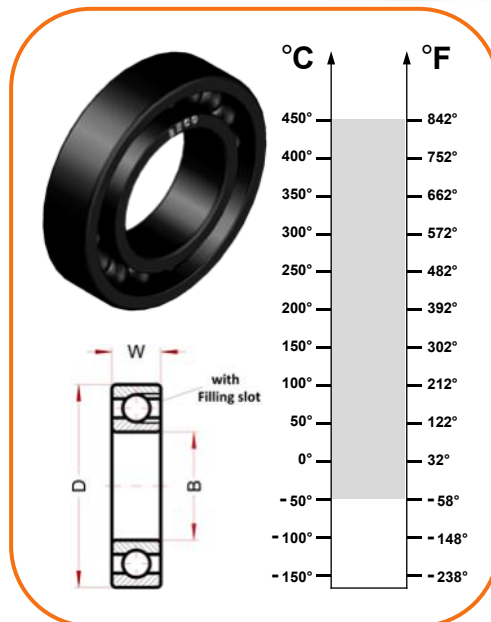

ΣΕΙΡΑ 6300

Όνομασία	Εσωτ. (B)	Εξωτ. (D)	Πλάτος (W)	Στροφές, RPM	Στατ. φορτίο, κN στο 450°C	Στατ. φορτίο, κN στο 20°C
6300 BHT FB 450° Beco Plus	10	35	11	90	2,15	3,45
6301 BHT FB 450° Beco Plus	12	37	12	85	2,60	4,15
6302 BHT FB 450° Beco Plus	15	42	13	80	3,38	5,40
6303 BHT FB 450° Beco Plus	17	47	14	75	4,09	6,55
6304 BHT FB 450° Beco Plus	20	52	15	70	5,30	8,50
6305 BHT FB 450° Beco Plus	25	62	17	65	7,13	11,4
6306 BHT FB 450° Beco Plus	30	72	19	60	10,1	16,3
6307 BHT FB 450° Beco Plus	35	80	21	55	11,8	19,0
6308 BHT FB 450° Beco Plus	40	90	23	50	15,6	25,0
6309 BHT FB 450° Beco Plus	45	100	25	45	20,0	32,0
6310 BHT FB 450° Beco Plus	50	110	27	40	23,7	38,0
6311 BHT FB 450° Beco Plus	55	120	29	40	29,6	47,5
6312 BHT FB 450° Beco Plus	60	130	31	40	32,5	52,0
6313 BHT FB 450° Beco Plus	65	140	33	40	37,5	60,0
6314 BHT FB 450° Beco Plus	70	150	35	40	42,5	68,0
6315 BHT FB 450° Beco Plus	75	160	37	40	47,8	76,5

Τεχνικά χαρακτηριστικά:

- Υλικό ρουλεμάν: χάλυβας AISI 52100 (Chrome) σταθεροποιημένος στις συνθήκες της εφαρμογής
- Επεξεργασία επικάλυψης φωσφορικού μαγγανίου σε όλα τα μεταλλικά μέρη του ρουλεμάν + επεξεργασία κεραμικής
- Ακτινικό διάκενο 4x C5
- Ανοικτά ρουλεμάν
- Ξηρή λίπανση

Εφαρμογές:

- Φούρνος πυρόλυσης
- Βιομηχανία χάλυβα
- Φούρνοι για βιομηχανία κεραμικών
- Βιομηχανία βαγονιών, βαγόνια για φούρνους κεραμικών πλίνθων

BECCO

12100 Cuneo - Italy

phone: 0039 0171 66883

fax: 0039 0171 648913

www.becoitalia.biz