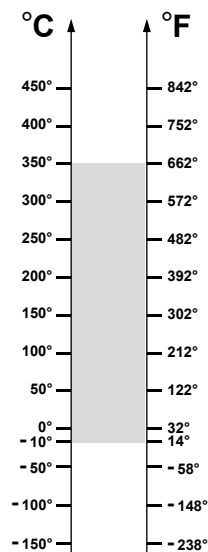

Εφαρμογές:

- Φούρνοι βαφής
- Βιομηχανία χάλυβα
- Φούρνοι για βιομηχανία κεραμικών
- Βιομηχανία βαγονιών, βαγόνια για φούρνους κεραμικών πλίνθων

ΣΕΙΡΑ UC

Όνομασία	Εσωτ. (B)	Εξωτ. (D)	Στροφές, RPM	Στατ. φορτίο, kN στο 350°C	Στατ. φορτίο, kN στο 20°C	Κωδικό κουζινέτων κατάλληλοι για πλήρη έδρανα Σειρά F	Σειρά FL	Σειρά P
UC 201 BHTS ZZ 350° Beco Plus	12	47	300	4,55	6,60	F 204 SS	FL 204 SS	P 204 SS
UC 202 BHTS ZZ 350° Beco Plus	15	47	300	4,55	6,60	F 204 SS	FL 204 SS	P 204 SS
UC 203 BHTS ZZ 350° Beco Plus	17	47	300	4,55	6,60	F 204 SS	FL 204 SS	P 204 SS
UC 204 BHTS ZZ 350° Beco Plus	20	47	300	4,55	6,60	F 204 SS	FL 204 SS	P 204 SS
UC 205 BHTS ZZ 350° Beco Plus	25	52	280	5,39	7,80	F 205 SS	FL 205 SS	P 205 SS
UC 206 BHTS ZZ 350° Beco Plus	30	62	220	7,72	11,2	F 206 SS	FL 206 SS	P 206 SS
UC 207 BHTS ZZ 350° Beco Plus	35	72	200	10,4	15,1	F 207 SS	FL 207 SS	P 207 SS
UC 208 BHTS ZZ 350° Beco Plus	40	80	170	12,6	18,2	F 208 SS	FL 208 SS	P 208 SS
UC 209 BHTS ZZ 350° Beco Plus	45	85	160	14,2	20,6	F 209 SS	FL 209 SS	P 209 SS
UC 210 BHTS ZZ 350° Beco Plus	50	90	150	15,9	23,1	F 210 SS	FL 210 SS	P 210 SS
UC 211 BHTS ZZ 350° Beco Plus	55	100	134	20,0	29,0	F 211 SS	FL 211 SS	P 211 SS
UC 212 BHTS ZZ 350° Beco Plus	60	110	120	22,5	32,6	F 212 SS	FL 212 SS	P 212 SS
UC 213 BHTS ZZ 350° Beco Plus	65	120	106	27,4	39,8	F 213 SS	-	P 213 SS
UC 214 BHTS ZZ 350° Beco Plus	70	125	100	30,8	44,7	F 214 SS	-	P 214 SS
UC 215 BHTS ZZ 350° Beco Plus	75	130	100	33,9	49,2	F 215 SS	-	P 215 SS