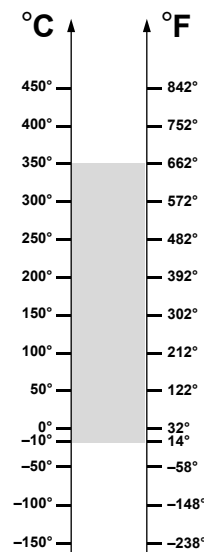

BHTS ZZ 350° **Beco Plus**

Самоустановлювальні підшипники і Підшипникові вузли для екстремальної температури

Технічні характеристики:

- Матеріал підшипника: хромована сталь AISI 52100 стабілізована до застосування
- Обробка всіх сталевих деталей підшипника марганцево-фосфатним покриттям
- Радіальний зазор 4xС5
- Захисні шайби типу ZZ
- Змащений на весь термін служби мастилом-компаундом ВЕСО для температур до 375°C
- Не потребує додаткового змащення
- Корпус з нержавіючої сталі
- Підшипникові вузли серії UCSPA і UCT також в наявності

Галузі застосування:

- Печі для фарбування
- Сталеливарна промисловість
- Печі для керамічної промисловості
- Промислові вагонетки, вагонетки пічні для випалу цегли