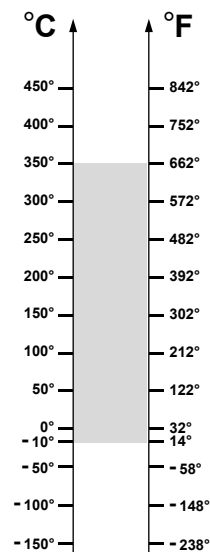

BHTS ZZ 350°

Beco Plus

Самоустанавливающиеся подшипники и Подшипниковые узлы для экстремальных температур

Технические характеристики:

- Материал подшипника: хромированная сталь AISI 52100 стабилизированная для эксплуатации
- Марганцево-фосфатное покрытие всех стальных частей подшипника
- Радиальный зазор 4xС5
- Щитки ZZ
- Смазан на весь срок службы смазкой компаунд BECO рассчитанной на температуру до 375°C
- Не нуждается в дополнительной смазке
- Корпус из Нержавеющей стали
- Также доступны подшипниковые узлы UCPA и UCT

Область применения:

- Печи для покраски
- Сталелитейная промышленность
- Печи для керамической промышленности
- Промышленные тележки, тележки для промышленных обжиговых печей