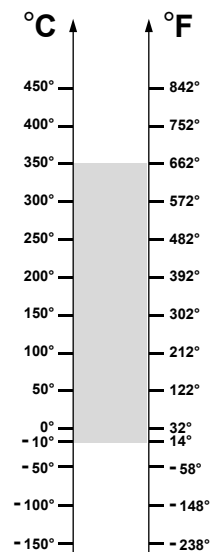

BHTS ZZ 350°

Beco Plus

Rolamentos de chumaceira para temperaturas extremas Chumaceiras para temperaturas extremas

Características técnicas:

- Material do rolamento: aço AISI 52100 (Cromado) estabilizado para a aplicação
- Tratamento com revestimento a fosfato de manganês em todas as partes metálicas do rolamento
- Folga radial 4xC5
- Blindagens ZZ
- Lubrificado para toda a vida com composto de graxa BECO para temperaturas até 375°C
- Não precisa de lubrificação adicional
- Suportes em aço inox
- Chumaceiras series UCPA e UCT também disponíveis

Campos de aplicação:

- Estufas de pintura
- Indústria siderúrgica
- Fornos para indústria cerâmica
- Vagonetes industriais, vagonetes para indústria de fornos de tijolo