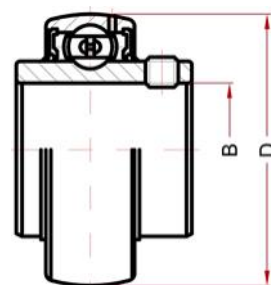

Campos de aplicação:

- Estufas de pintura
- Indústria siderúrgica
- Fornos para indústria cerâmica
- Vagonetes industriais, vagonetes para indústria de fornos de tijolo

SERIE UC

Designação	Furo (B)	Diam (D)	Veloci. RPM	Carga estát. kN a 350°C	Carga estát. kN a 20°C	Código das suportes para chumaceiras		
						Serie F	Serie FL	Serie P
UC 201 BHTS ZZ 350° Beco Plus	12	47	300	4,55	6,60	F 204 SS	FL 204 SS	P 204 SS
UC 202 BHTS ZZ 350° Beco Plus	15	47	300	4,55	6,60	F 204 SS	FL 204 SS	P 204 SS
UC 203 BHTS ZZ 350° Beco Plus	17	47	300	4,55	6,60	F 204 SS	FL 204 SS	P 204 SS
UC 204 BHTS ZZ 350° Beco Plus	20	47	300	4,55	6,60	F 204 SS	FL 204 SS	P 204 SS
UC 205 BHTS ZZ 350° Beco Plus	25	52	280	5,39	7,80	F 205 SS	FL 205 SS	P 205 SS
UC 206 BHTS ZZ 350° Beco Plus	30	62	220	7,72	11,2	F 206 SS	FL 206 SS	P 206 SS
UC 207 BHTS ZZ 350° Beco Plus	35	72	200	10,4	15,1	F 207 SS	FL 207 SS	P 207 SS
UC 208 BHTS ZZ 350° Beco Plus	40	80	170	12,6	18,2	F 208 SS	FL 208 SS	P 208 SS
UC 209 BHTS ZZ 350° Beco Plus	45	85	160	14,2	20,6	F 209 SS	FL 209 SS	P 209 SS
UC 210 BHTS ZZ 350° Beco Plus	50	90	150	15,9	23,1	F 210 SS	FL 210 SS	P 210 SS
UC 211 BHTS ZZ 350° Beco Plus	55	100	134	20,0	29,0	F 211 SS	FL 211 SS	P 211 SS
UC 212 BHTS ZZ 350° Beco Plus	60	110	120	22,5	32,6	F 212 SS	FL 212 SS	P 212 SS
UC 213 BHTS ZZ 350° Beco Plus	65	120	106	27,4	39,8	F 213 SS	-	P 213 SS
UC 214 BHTS ZZ 350° Beco Plus	70	125	100	30,8	44,7	F 214 SS	-	P 214 SS
UC 215 BHTS ZZ 350° Beco Plus	75	130	100	33,9	49,2	F 215 SS	-	P 215 SS